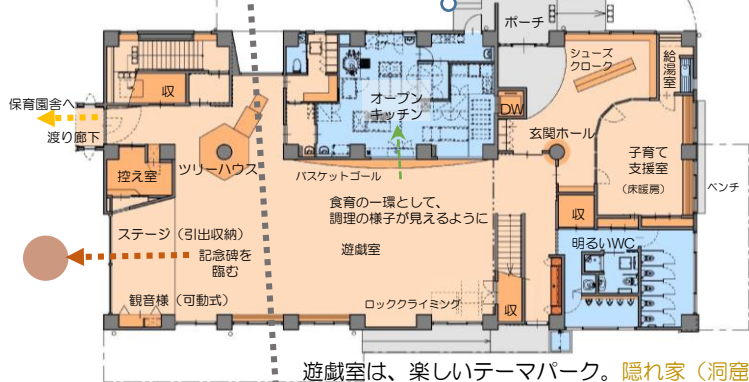

- ・外観は、孫悟空が生まれた大きな石のたまごをイメージ
- ・遊戯室は、これから旅がはじまる広い大地、大海原
- ・出会い、物語のはじまりのステージ
 ステージ越しにこの地の歴史（記念碑）を臨む
- ・個性ある仲間（友達）と出会い

- ・外観は、凸凹のアドベンチャーランドのイメージ
- ・個性ある仲間（友達）と出会った子供たちは、笑ったり、ケンカしたり、泣いたりしながらも年少⇒年中⇒年長と 成長を重ねる
 いろんな困難にであっても、知恵と協力によって、ひとつひとつ乗り越えていく
 創造力と協調性を育てる園舎に

ピクチャーウィンドは、お寺の玄関まで見渡せる縦のシルクロード軸

慈眼寺（河井権之助、会見の間）

廊下は、川の流れ、どこまでも続く道行き止まりのない旅をイメージ
 友達と協力してひとつひとつ困難を乗り越えていく、
 ワクワク・ドキドキ冒険の旅を楽しむ空間づくり

ポーチ掲示板、階段手摺、外部ベンチ背もたれは、旧園舎の階段を再利用

すぎのこツリーハウスは、卒園生有志のみなさまから寄贈頂いた。大型遊具です。

設計監理