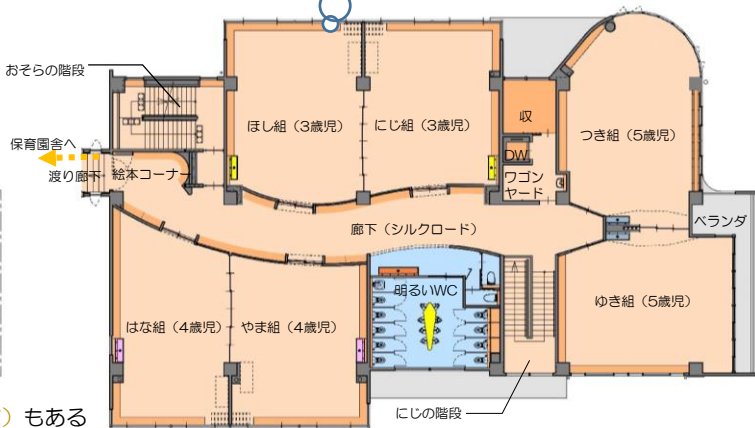

- ・外観は、孫悟空が生まれた大きな石のたまごをイメージ
- ・遊戯室は、これから旅がはじまる広い大地、大海原
- ・出会い、物語のはじまりのステージ
 ステージ越しにこの地の歴史（記念碑）を臨む
- ・個性ある仲間（友達）と出会い

- ・外観は、凸凹のアドベンチャーランドのイメージ
- ・個性ある仲間（友達）と出会った子供たちは、笑ったり、ケンカしたり、泣いたりしながらも年少⇒年中⇒年長と 成長を重ねる
 いろんな困難にであっても、知恵と協力によって、ひとつひとつ乗り越えていく
 創造力と協調性を育てる園舎に

ピクチャーウィンドは、お寺の玄関まで見渡せる縦のシルクロード軸

慈眼寺（河井権之助、会見の間）

廊下は、川の流れ、どこまでも続く道行き止まりのない旅をイメージ
 友達と協力してひとつひとつ困難を乗り越えていく、
 ワクワク・ドキドキ冒険の旅を楽しむ空間づくり

ポーチ掲示板、階段手摺、外部ベンチ背もたれは、旧園舎の階段を再利用

すぎのこツリーハウスは、卒園生有志のみなさまから寄贈頂いた。大型遊具です。

設計監理