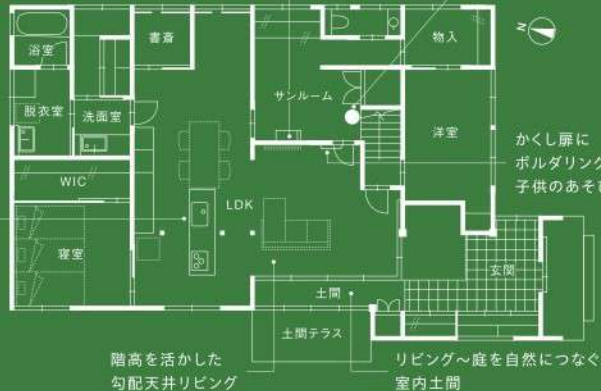

Before

After ※改修部拡大

□1Fリフォーム面積 / 141.09㎡ (42.67坪) □減築面積 / 124.73㎡ (37.73坪)

「ねえねえ ぼくの家には大きな樹があるんだよ」
「ボルダリング」もあってね。一緒に遊ぼうよ

そんな声が聴こえてきます。

家の中心には家族みんなを守ってくれている大きな樹があります。
大きな樹の上からは下の景色がよく見えます。

何をしているかな？みんなは楽しんでるかな？
ケンカはしていないかな？
と大きな樹の精が家全体を見渡しています。