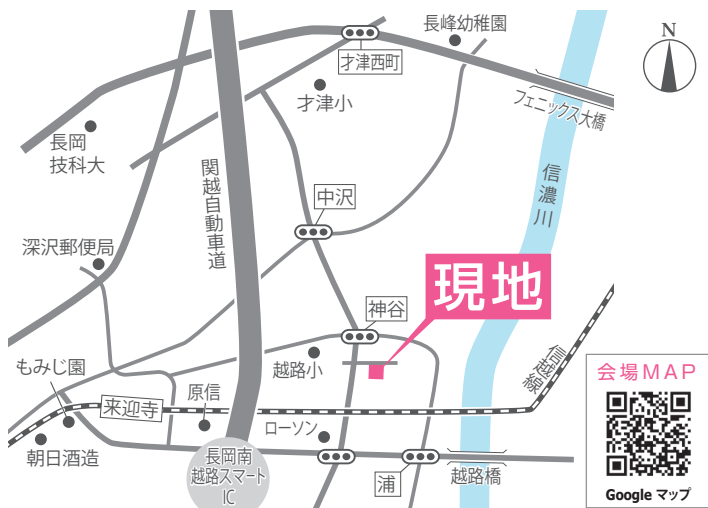

様々なアイデアと遊び心を形にしていく過程も楽しい
空間作りの楽しさを目一杯に詰め込んだこの住まいで
のびのびとした日常をゆったりと満喫しよう

K様邸 長岡市神谷

※当日はのぼり旗を目印にご来場下さい。

新型コロナウイルス感染予防対策について

ご来場者様に安心してご見学いただけるように、感染予防対策を行っております。ご理解とご協力よろしくお願いいたします。

〈お願い〉
ご来場の際はマスクの着用とご入場前のアルコール消毒、手袋着用のご協力をお願いいたします。
風邪症状や体調がすぐれない場合はご来場をお控えください。