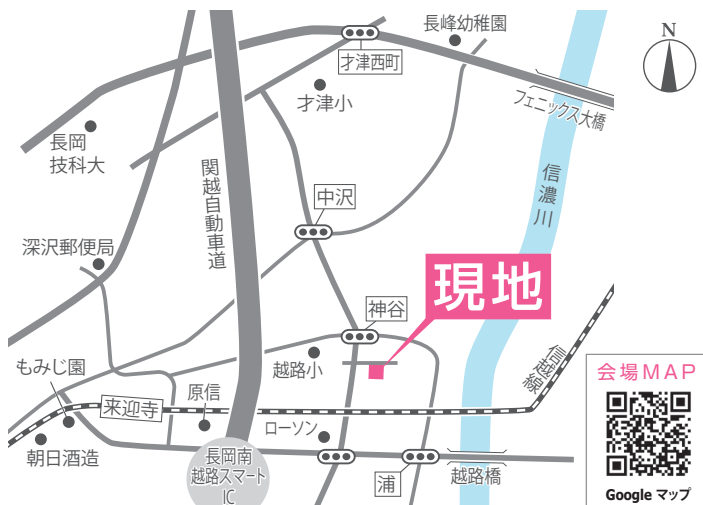

様々なアイデアと遊び心を形にしていく過程も楽しい
空間作りの楽しさを目一杯に詰め込んだこの住まいで
のびのびとした日常をゆったりと満喫しよう

K様邸 長岡市神谷

※当日はのぼり旗を目印にご来場下さい。

新型コロナウイルス感染予防対策について

ご来場者様に安心してご見学いただけるように、感染予防対策を行っております。ご理解と協力よろしく申し上げます。

〈お願い〉

ご来場の際はマスクの着用とご入場前のアルコール消毒、手袋着用のご協力をお願いいたします。
風邪症状や体調がすぐれない場合はご来場をお控えください。
ご予約の方を優先してご案内させていただきます。
恐れ入りますが、ご入場のタイミングにより、他のお客様との間隔に余裕が取れない際には、お越しいただいた車内でお待ちいただく場合がございます。予めご了承ください。