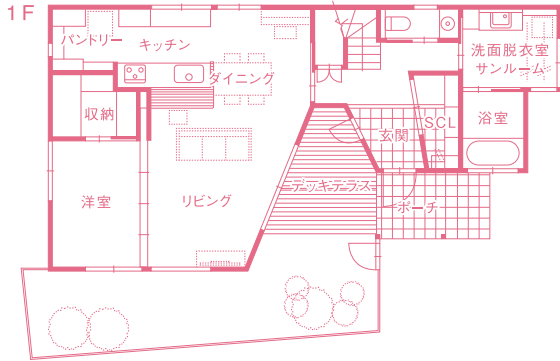

## OPEN HOUSE

新潟市中央区関屋松波町

4/10(土).11(日) 10:00 ~ 17:00

予約制

見学をご希望の方は4月7日(水)までに、TELまたはWEBサイトのご予約フォームよりお申し込みください。

千人鮮色  
TAKADA

株式会社高田建築事務所 新潟  
〒950-0948 新潟市中央区女池南3-5-15  
MAIL niigata@takada-arc.com

☎ 025-284-4700

高田建築事務所

「 FOCUS POINT 」

- 📷 ステージデッキと広々ドッグランで元気に走り回れるプラン
- 📷 勾配天井とナナメ壁の窓で広がりを感じるLDK
- 📷 ゆったりパントリー&収納でスッキリとした生活空間

□敷地面積 / 215.75㎡ (65.26坪) □1階床面積 / 75.35㎡ (22.79坪)  
 □延床面積 / 121.30㎡ (36.69坪) □2階床面積 / 45.95㎡ (13.90坪)