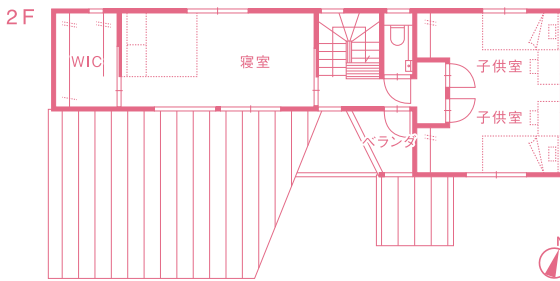

## OPEN HOUSE

新潟市中央区関屋松波町

4/10(土).11(日) 10:00 ~ 17:00

予約制

見学をご希望の方は4月7日(水)までに、TELまたはWEBサイトのご予約フォームよりお申し込みください。

千人鮮色  
TAKADA

株式会社高田建築事務所 新潟  
〒950-0948 新潟市中央区女池南3-5-15  
MAIL niigata@takada-arc.com

☎ 025-284-4700

高田建築事務所

「 FOCUS POINT 」

- 📷 ステージデッキと広々ドッグランで元気に走り回れるプラン
- 📷 勾配天井とナナメ壁の窓で広がりを感じるLDK
- 📷 ゆったりパントリー&収納でスッキリとした生活空間

□敷地面積 / 215.75㎡ (65.26坪) □1階床面積 / 75.35㎡ (22.79坪)  
 □延床面積 / 121.30㎡ (36.69坪) □2階床面積 / 45.95㎡ (13.90坪)