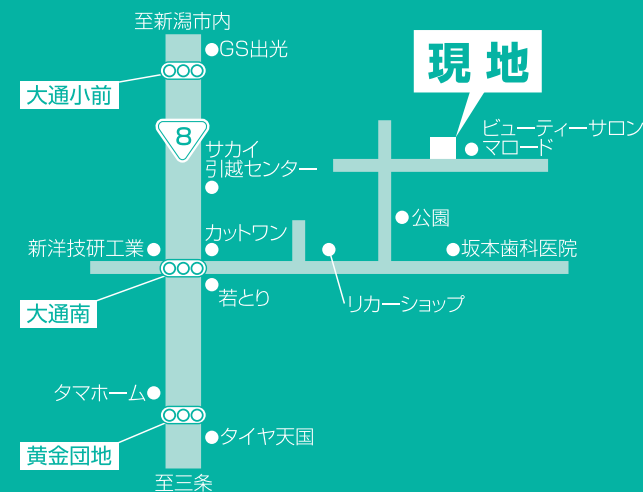

すまい  
集舞るメッセージ  
～我家の「舞Story」～  
マイストーリー

第837回

新潟市南区大通南 H様邸

※当日はのぼり旗を目印にご来場下さい。  
※お車で越しの際は、付近のご迷惑にならないよう駐車をお願い致します。

集舞るメッセージ日程 12月… | 様邸 (東区)

(株)高田建築事務所 新潟

新潟県知事許可(特-30)第16730号

☎025-284-4700