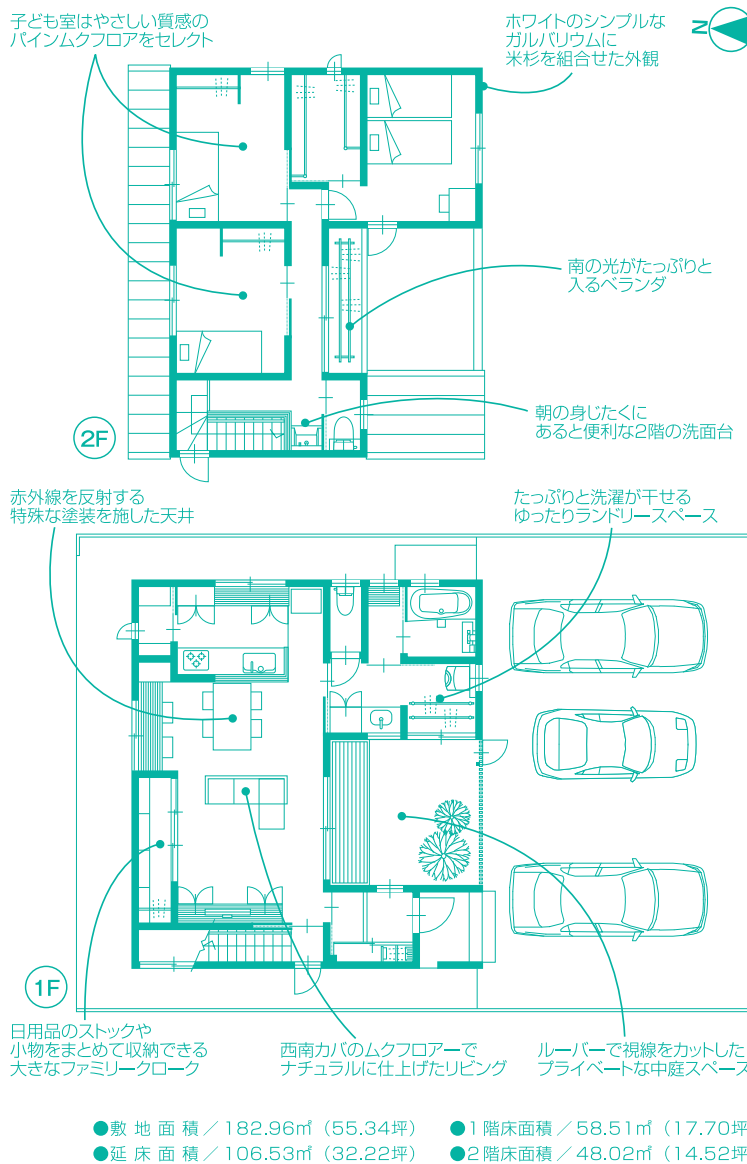

ZEH ゼロエネルギー住宅見学会

12/7(土)・8(日)

AM10:00～PM5:00 お気軽にご来場下さい。

ネット・ゼロ・エネルギー・ハウス

パワーステーション

地球温暖化により私たちが愛する地球は、様々な危機に直面している。そんな地球の危機を救う為、2014年日本政府は、年間の一次エネルギー消費量の収支をゼロとするプロジェクトを開始した。

パチパチ・パチパチ。

PCのソフトを使い、エネルギー計算が繰り返される。

一定の基準をクリアする為、様々な角度の数値の設定を試みる。

ある程度目標値が見えたところで、ヒューマンパワーの向上に取り組む。

創エネルギーの中で、私達人間の快適性の創出も忘れてはいけない。

コートハウスのゾーニングが、最初に採用され、

並行して赤外線を反射する特殊な塗料の採用も決定した。

生活スタイルに合わせた、巨大なストックヤードも生み出され、

純粋にエネルギー創出に取り組む証として、外皮は純白とした。

消費するよりも多くのエネルギーを創出することにより、

私達の生活すべてが未来への投資となる。

このパワーステーションで、

未来へ向けたエネルギーの投資が今開始された。