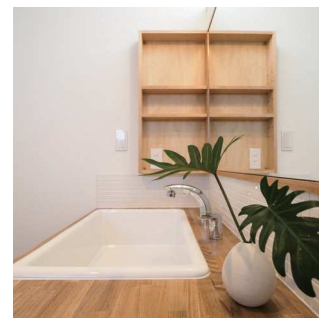

- ●敷地面積 / 145.41㎡ (43.98坪)
- ●1階床面積 / 52.44㎡ (15.86坪)
- ●延床面積 / 74.24㎡ (22.45坪)
- ●2階床面積 / 21.80㎡ (6.59坪)

コンパクトでもアイデア満載
収納できる椅子や
手摺になる柱をデザインした玄関

収納たっぷりの趣味室は
将来の寝室も想定

勾配天井のゆったりリビング
間接照明が
空間に奥行きを与えます

優しい陽の光を運ぶ寝室の地窓
冬場は1階の暖気を取込む役割も