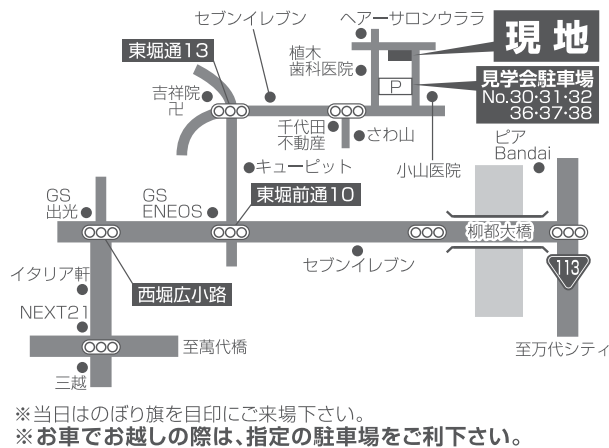

余白が生まれ 準備完了です!

後編へつづく。

- 敷地面積 / 145.23㎡ (43.93坪)
- 延床面積 / 74.09㎡ (22.41坪)

巣舞るメッセージ
第812回
**2棟同時
見学会**

4/13(土)・14(日)
AM10:00~PM5:00 お気軽にご来場下さい。

完成住宅見学会

ヴェンデミーア ~Classicな暮らし~

時代は高速に進み、AIの時代が訪れた。
良い種を吟味する必要もなく、
良質の種が量産され同じ味の実が育つ。

古き良き時代の香りが懐かしい。
ひとつひとつを丁寧に吟味し、
ひとつひとつを丁寧に時間をかけて育てる。
同じものがひとつとして存在しない世界。
だから夢中になれた時代。

人の物真似ではない、
自分オリジナルの技術が発案される。
数か月間天日干しにする発想。
廃棄となるべく実を再生させ、
DNAを受け継ぐ技術。

仕上にターンテーブルとアンプをセッティングし、
私達は、2019の数字をラベルに刻んだ。

- 敷地面積 / 154.75㎡ (46.81坪)
- 延床面積 / 83.88㎡ (25.37坪)
- 1階床面積 / 57.39㎡ (17.36坪)
- 2階床面積 / 26.49㎡ (8.01坪)