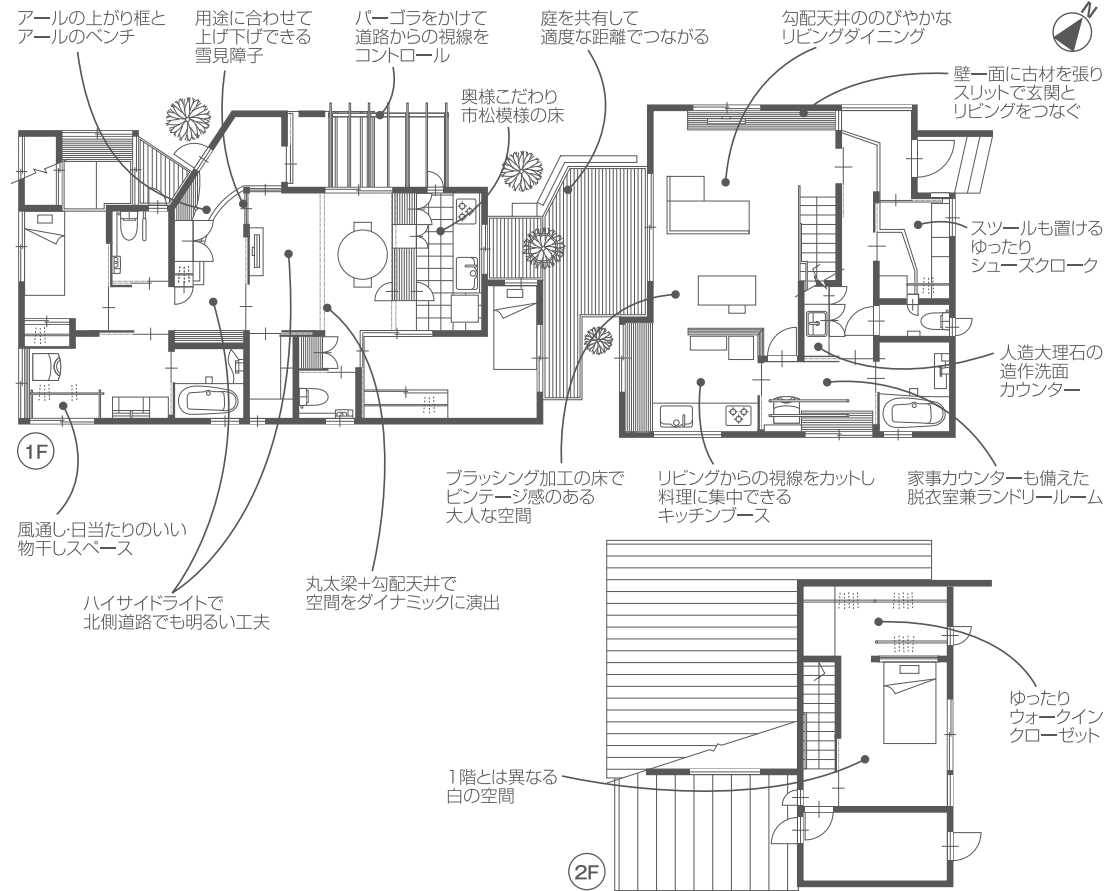

余白が生まれ 準備完了です!

後編へつづく。

- 敷地面積 / 145.23㎡ (43.93坪)
- 延床面積 / 74.09㎡ (22.41坪)

巣舞るメッセージ
第812回
**2棟同時
見学会**

4/13(土)・14(日)
AM10:00~PM5:00 お気軽にご来場下さい。

完成住宅見学会

ヴェンデミーア ~Classicな暮らし~

時代は高速に進み、AIの時代が訪れた。
良い種を吟味する必要もなく、
良質の種が量産され同じ味の実が育つ。

古き良き時代の香りが懐かしい。
ひとつひとつを丁寧に吟味し、
ひとつひとつを丁寧に時間をかけて育てる。
同じものがひとつとして存在しない世界。
だから夢中になれた時代。

人の物真似ではない、
自分オリジナルの技術が発案される。
数か月間天日干しにする発想。
廃棄となるべく実を再生させ、
DNAを受け継ぐ技術。

仕上にターンテーブルとアンプをセッティングし、
私達は、2019の数字をラベルに刻んだ。

- 敷地面積 / 154.75㎡ (46.81坪)
- 延床面積 / 83.88㎡ (25.37坪)
- 1階床面積 / 57.39㎡ (17.36坪)
- 2階床面積 / 26.49㎡ (8.01坪)