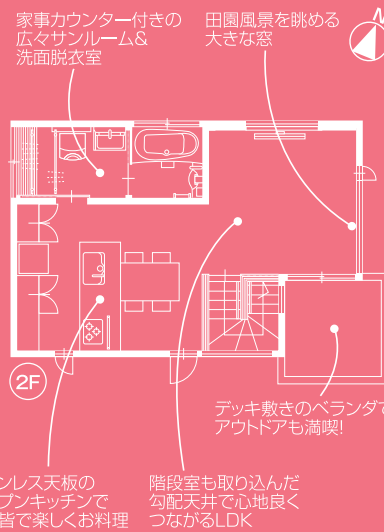

これから始まる新しい暮らしに想いを馳せる。

たくさんの楽しいことが待っている。

ここは 仲よし家族の

Mai Sweet Home

すまい  
楽舞るメッセージ  
～我家の「舞Story」～  
マイストーリー

※813日

- 敷地面積 / 171.01㎡ (51.73坪)
- 1階床面積 / 43.06㎡ (13.02坪)
- 延床面積 / 84.46㎡ (25.54坪)
- 2階床面積 / 41.40㎡ (12.52坪)