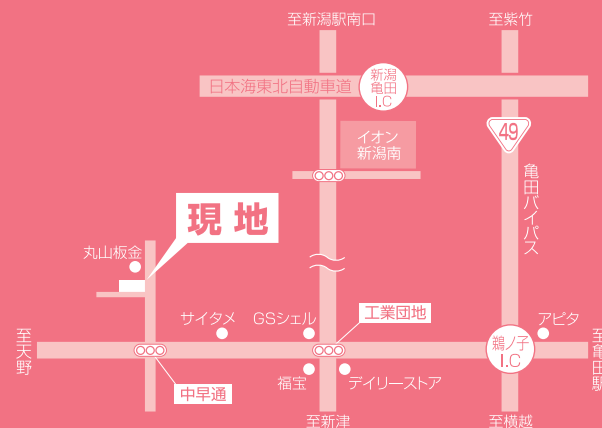

新潟市江南区下早通 T様邸

※当日はのぼり旗を目印にご来場下さい。
※お車でお越しの際は、付近のご迷惑にならないよう駐車をお願い致します。

(株)高田建築事務所 新潟

新潟県知事許可(特-30)第16730号

〒950-0948 新潟県新潟市中央区女池南3-5-15
E-mail : niigata@takada-arc.com

☎025-284-4700
<http://www.takada-arc.com>

リフォームも会場にてお気軽にご相談ください