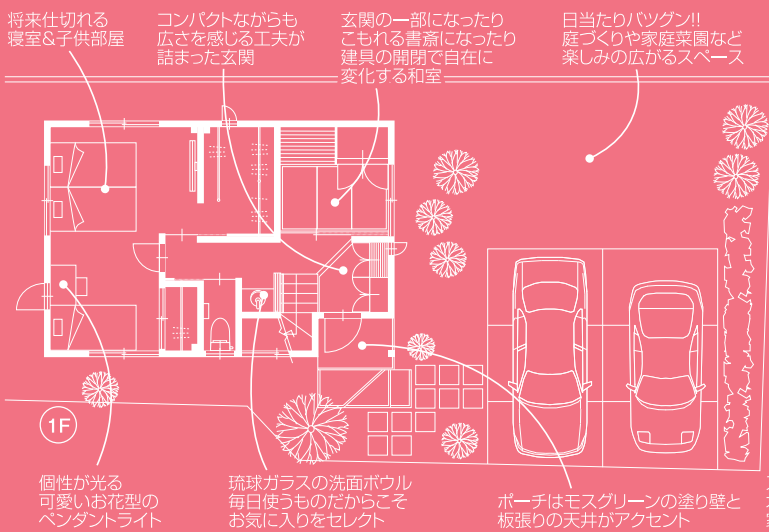

2階リビングの大きな窓の先に広がる田園風景。

空のぬける東南に配置されたデッキは第2のリビングルーム。

部屋も景色も一望できるオープンキッチン。

空だけをきりとるワイドな窓。

春、水が張られた稲田に映るおおきな空と雲を眺めて 散歩を試みよう。

夏、夕焼けの中 蛙の大合唱をBGMに デッキで仲間とお酒を飲もう。

秋、黄金色に染まった稲田に飛びかうトンボを捕まえて 娘に見せてあげよう。

冬、眩しいくらいの雪景色を ポッカポカのリビングの大きな窓から眺めよう。

これから始まる新しい暮らしに想いを馳せる。

たくさんの楽しいことが待っている。

ここは 仲よし家族の

Mai Sweet Home

すまい  
楽舞るメッセージ  
～我家の「舞Story」～  
マイストーリー

※813日

- 敷地面積 / 171.01㎡ (51.73坪)
- 1階床面積 / 43.06㎡ (13.02坪)
- 延床面積 / 84.46㎡ (25.54坪)
- 2階床面積 / 41.40㎡ (12.52坪)