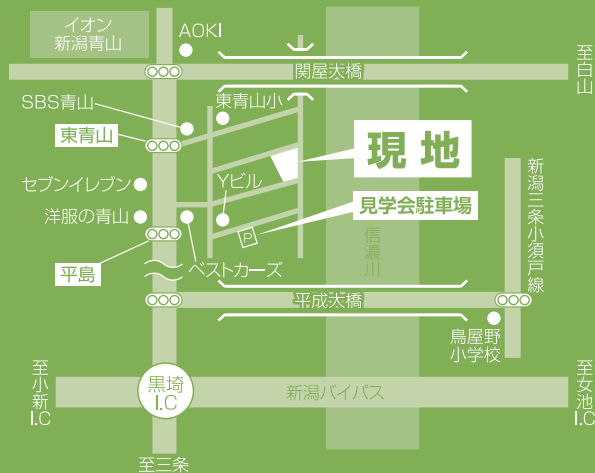

新潟市西区平島 H様邸・W様邸

北陸ガスのイベントカーがやってくる!

豚汁サービス!

巣舞るメッセージ日程
2019年1月… M様邸リフォーム(秋葉区) S様邸(西区)

※当日はのぼり旗を目印にご来場下さい。
※お車でお越しの際は、現地係員の指示に従って指定の駐車場をご利用ください。

Facebook Follow me! SNS Instagram

家づくりの情報や実例など配信中!

上キッズくらぶ 会員証ご提示でQUOカード進呈!!

<http://www.takada-arc.com>

千人鮮色

TAKADA

(株)高田建築事務所 新潟

新潟県知事許可(特-25)第16730号

☎025-284-4700

〒950-0948 新潟県新潟市中央区女池南3-5-15
E-mail: niigata@takada-arc.com
本社 / 〒940-1105 新潟県長岡市撰田屋5-6-22
phone.0258-36-1230

私たちの手づくりです。ぜひ、お出かけください。 | 新潟木族の会(協力業者会)