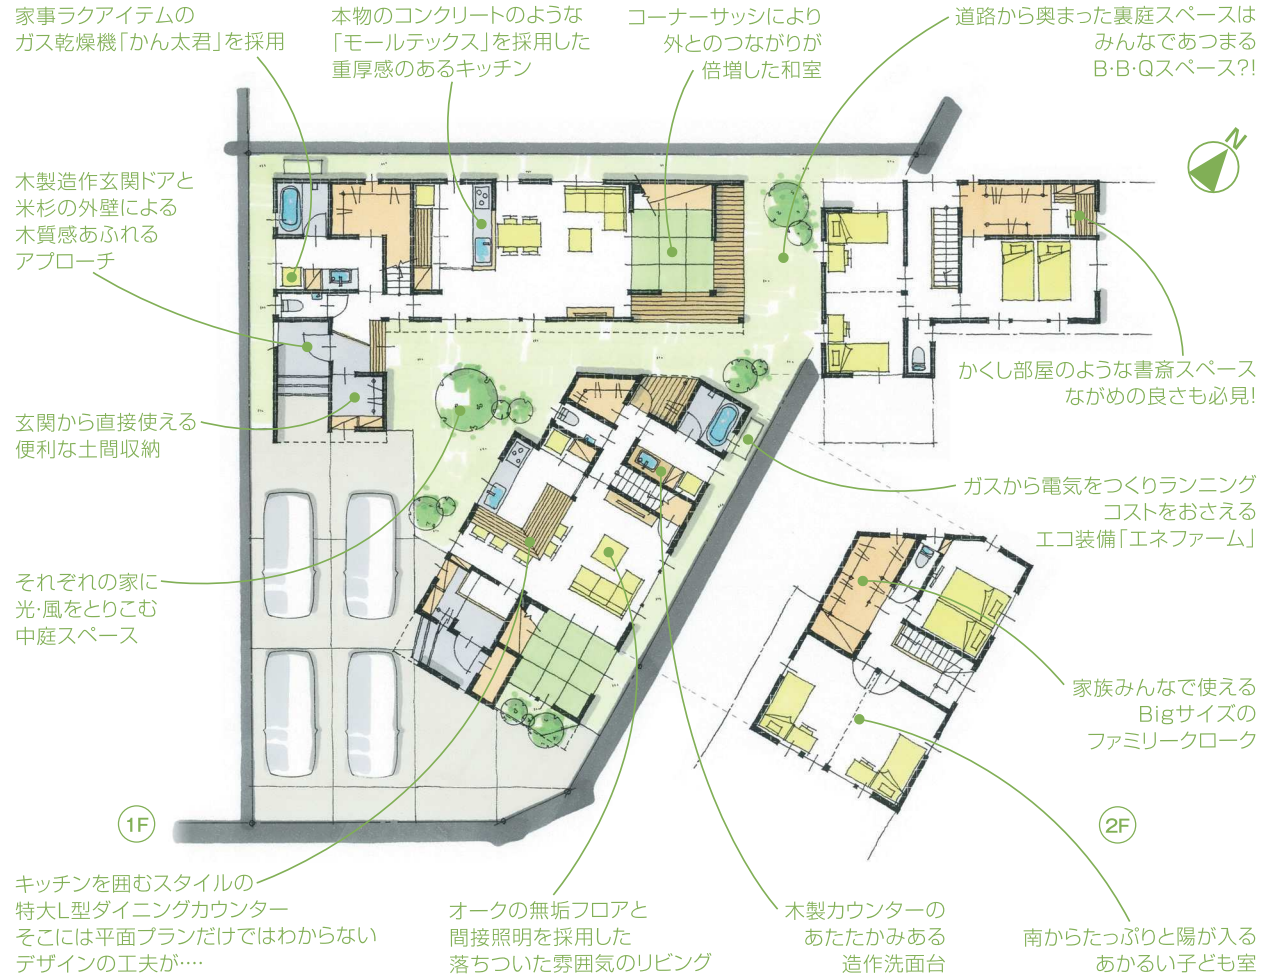

# 2棟同時完成住宅見学会

# ポケットパーク

エネファーム搭載住宅

ある日、ポケットのような町から一通の手紙が届きました。

拝啓

私たちは、大きな川に沿った、ちいさなポケットパークの町に住んでいます。

毎日、川の方から朝陽が差し込み、ポケットパークを燦々と照らした太陽は、街並みの向こう側に沈んでいきます。

春には、川沿いが樹々の緑で溢れています。

また来年、和室の縁側の向こうと、リビングの横長の窓から、見える景色が、今からとても楽しみです。

### H様邸

- 敷地面積 / 182.87㎡ (55.31坪)
- 1階床面積 / 77.01㎡ (23.29坪)
- 延床面積 / 122.55㎡ (37.07坪)
- 2階床面積 / 45.54㎡ (13.78坪)

### W様邸

- 敷地面積 / 170.82㎡ (51.67坪)
- 1階床面積 / 64.59㎡ (19.54坪)
- 延床面積 / 110.96㎡ (33.56坪)
- 2階床面積 / 46.37㎡ (14.02坪)