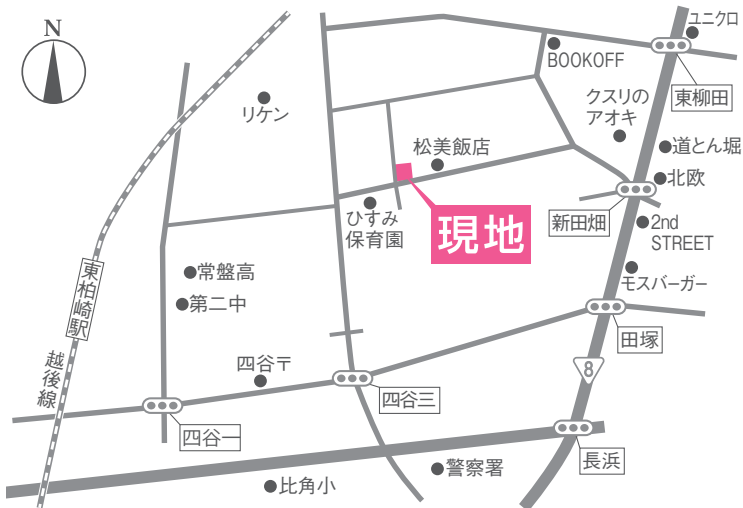

床には自然の風合いがあるタガヤサン

洗練された要素が形となる

それがわたしたちのElemental Cube

H様邸 柏崎市北斗町

※当日はのぼり旗を目印にご来場下さい。

巣舞るメッセージ 第795回

すまい
巣舞るメッセージ予告

12/8⁺・9⁺ S様邸 長岡市
12/22⁺・23⁺ O様邸 小千谷市
N様邸 2棟同時見学会