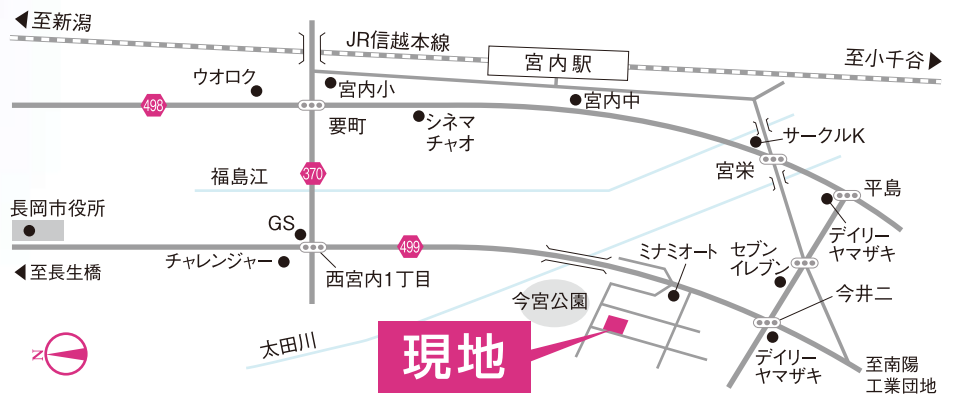

白いキャンパスから始まった物語は、
個性という色で描かれて、ようやく完成した

我が家だけの「ゆーもあ」あふれる家づくりのお話は、
家族4人と共に進化してゆく

*「ゆーもあ」= ゆあちゃん と もあちゃん

T様邸 長岡市今井

※当日はのぼり旗を目印にご来場下さい。

恐れ入りますがご来場の際は
くつしたをはいてお越し下さい。

すまい 巣舞るメッセージ予定

9/20~23

200年住宅モデル展示場
OPEN見学会

(長岡市 摂田屋 リブチの森)

10/3④・4④ I様邸 十日町
10/24④・25④ N様邸 長岡市