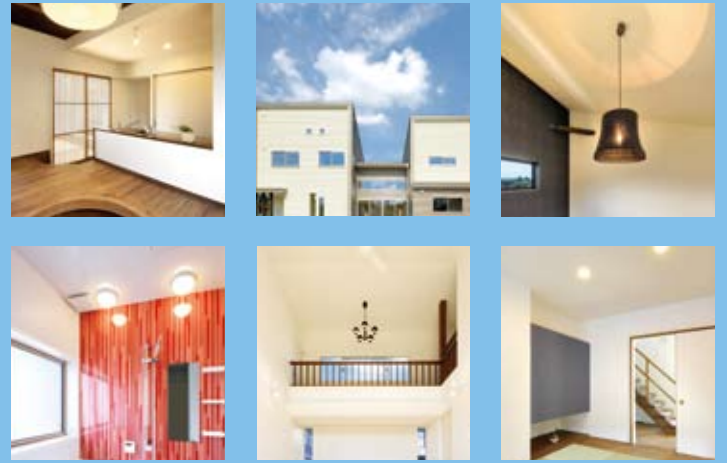

完成住宅見学会

9/12・13

(土) (日)

AM10:00~PM5:00 お気軽にご来場下さい。

SKY HIGH, SKY BLUE

白いキャンパスの家

4人で住む家は、「ゆーもあ」のある家がいい
我が家の個性、家族の個性を大切にしたい
ひとつひとつにこだわりたい

白いキャンパスに最初の色をのせてみる

出迎えてくれるストリップ階段は、存在感のあるこげ茶をのせた
ひとつの色を決めるのも悩むものだ

みんなの集まるリビングは、白のままにしよう
高い天井、南の光が降り注ぐ
空の青さ、流れる白い雲を楽しむ心地よい空間

ダイニングは、かくし味の和風色
引き戸を開けると小上がりの落ち着いた空間
掘り卓を囲んで家族団らん、話しも弾む

離れの和室は、タタミ色とやわらかな白障子
2階個室は白と黒、クラシック音楽も似合いそう
最後に、赤のさし色で水まわりを彩った

白いキャンパスから始まった物語は、
個性という色で描かれて、ようやく完成した

我が家だけの「ゆーもあ」あふれる家づくりのお話は、
家族4人と共に進化してゆく

*「ゆーもあ」= ゆあちゃん と もあちゃん

T様邸 長岡市今井

※当日はのぼり旗を目印にご来場下さい。

恐れ入りますがご来場の際は
くつしたをはいてお越し下さい。

すまい 巣舞るメッセージ予定

9/20~23