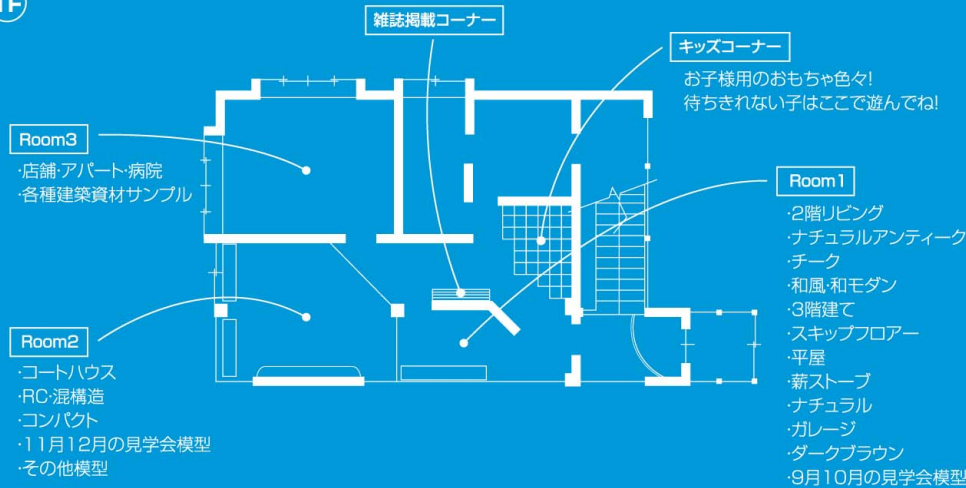

相談会をご希望の方は  
高田建築事務所 新潟営業所まで  
事前にご予約下さい。

TEL:025-284-4700  
FAX:025-284-4646  
E-mail:niigata@takada-arc.com

Thanks 500 message

巣舞るメッセージ500回記念の年

1F