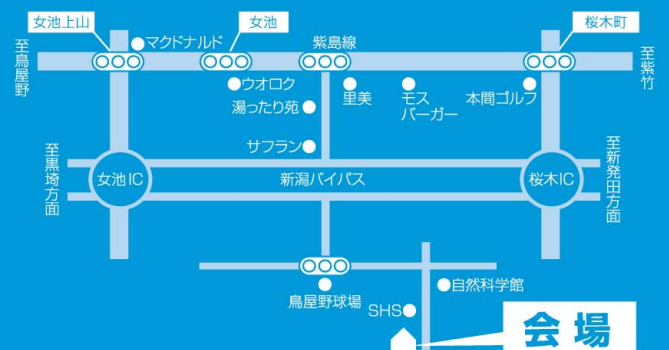

新潟市中央区女池南3丁目 すまい 高田建築事務所 1階「巣舞るギャラリー」

※上記時間以外でご覧になりたい方はお気軽にお電話ください。
※8月12日・13日は都合により定休日となります。

みんなで止めよう温暖化
チーム・マイナス6% www.team-6.jp

(株)高田建築事務所 新潟 ☎025-284-4700

新潟県知事許可(特-20)第16730号

〒950-0948 新潟県新潟市中央区女池南3-5-15 E-mail: niigata@takada-arc.com

http://www.takada-arc.com

本社 / 〒940-1105 新潟県長岡市摂田屋5-6-22 Phone.0258-36-1230

笑顔(エコ)創造=感動笑顔

「私たちの手づくりです。ぜひ、お出かけください。」
新潟木族の会(協力業者会)

巣舞るメッセージ日程 9月…G様邸(五泉市) K様邸(東区) 女池ポンエルフ住宅展(中央区) 10月…M様邸(東区) B様邸(東区)

リフォーム・増改築もお気軽にご相談下さい。