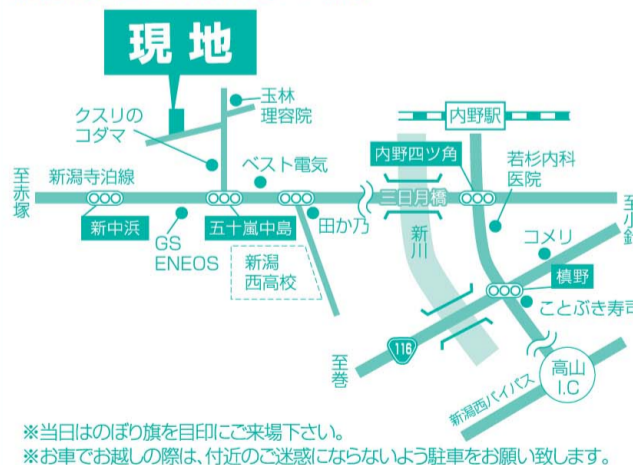

こだわりの創作工房をご家族皆様で、ご体感下さい。

- 敷地面積 / 193.00㎡ (58.38坪)
- 1階床面積 / 62.10㎡ (18.75坪)
- 延床面積 / 114.27㎡ (34.50坪)
- 2階床面積 / 52.17㎡ (15.75坪)

新潟市西区五十嵐中島 | 様邸

みんなで止めよう温暖化 チーム・マイナス6% www.team-6.jp

(株)高田建築事務所 新潟 ☎025-284-4700