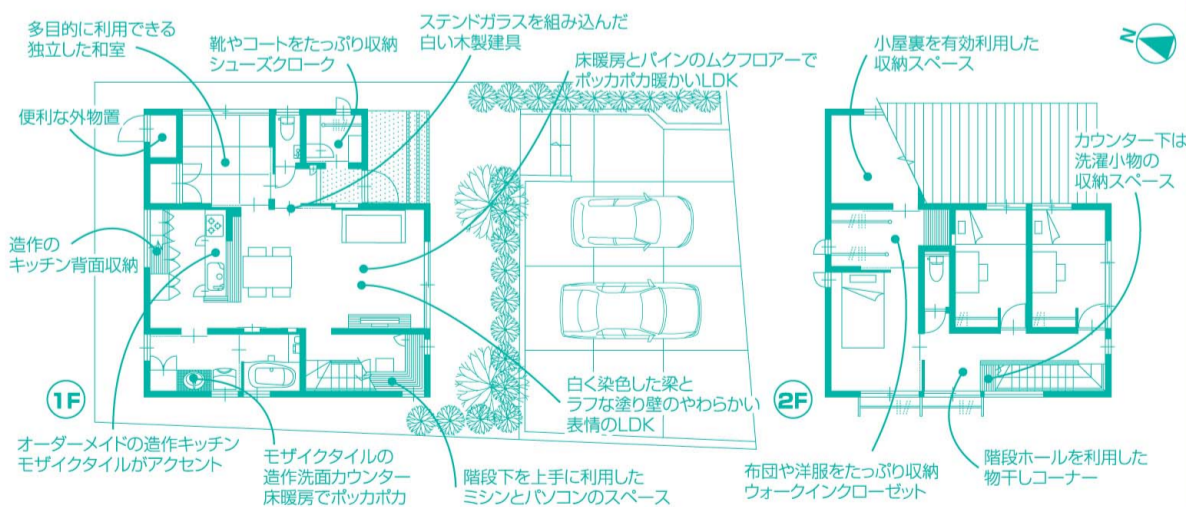

たくさんの時間を費やしました。それでも、何とかこの地にたどり着くことが出来ました。そして、アトリエづくりに励むことになったのです。

白とステンレスでキッチンをつくります。
モザイクタイルで洗面台をつくります。
壁は、塗り壁で厚く仕上げ、木部も白く染色をしました。

必要なパーツも厳選しました。

- スタンドグラス。
- ブラックなアイアン。
- リネンのカーテン。
- 厚い木の床 etc.

この小さなアトリエから、私達の創作活動が始まります。ずっと、ずっと先の未来へ向かって……………。

こだわりの創作工房をご家族皆様で、ご体感下さい。

- 敷地面積 / 193.00㎡ (58.38坪)
- 1階床面積 / 62.10㎡ (18.75坪)
- 延床面積 / 114.27㎡ (34.50坪)
- 2階床面積 / 52.17㎡ (15.75坪)

新潟市西区五十嵐中島 | 様邸

みんなで止めよう温暖化 チーム・マイナス6% www.team-6.jp

(株)高田建築事務所 新潟 ☎025-284-4700