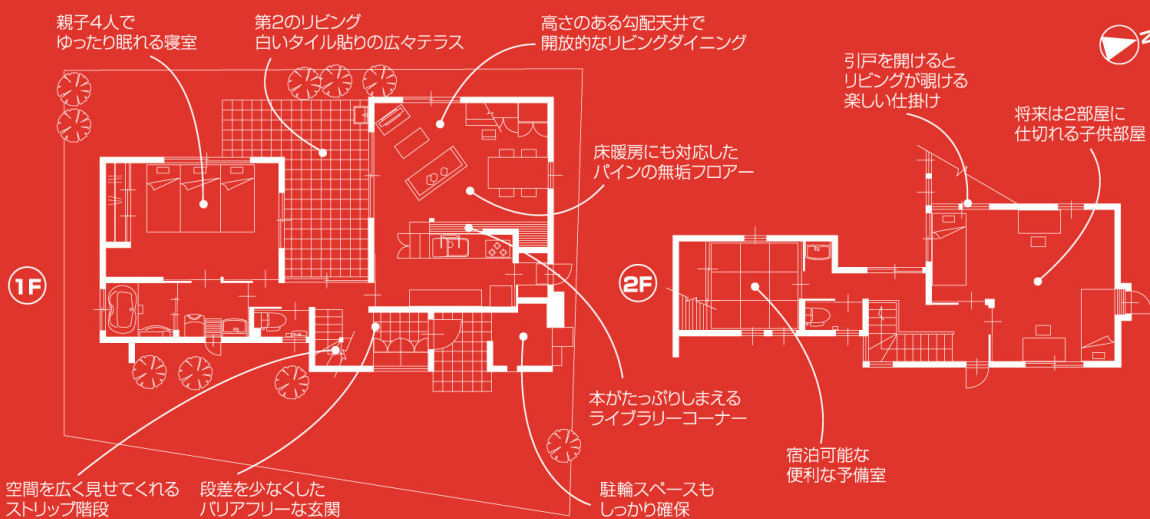

1/23(土)・24(日)・25(月)

AM10:00~PM5:00 お気軽にご来場下さい。

第477回

Dream tour

ぽっかぽかの コートを着たコートハウス

外張断熱次世代省エネ基準適合住宅「四季」

ひとつの夢に向かって進むとき、誰かの決断が必要となる。
その決断は、一人で下す場合、チームで下す場合と様々である。
もし、家族みんなで、ひとつの夢に向かって進もうと決断したとしたら、
これほど心強いことはない。

当たり前だけど、私達はパパとママと暮すことにした。
よって、私達はみんなで仲良く暮らすことにした。
テレビを観るときは、みんなで観る。
食事をする時は、みんなで食べる。
寝る時もみんなで寝る。
ぽっかぽかになる時も、みんなでぽっかぽかになる。

寒い夜は、お風呂から直ぐに寝室へ行けるようにした。
暑い夏は、思いっきりビニールプールやバーベキューができるようにした。
寂しい時は、パパやママに声が届くようにした。
元気な時も、パパやママに声が届くようにした。

いつまでもいつまでも、みんなで仲良く暮すことにした。
私達が大きくなって、お嫁さんになる日まで。

- ●敷地面積 / 170.96㎡ (51.71坪)
- ●1階床面積 / 74.49㎡ (22.49坪)
- ●延床面積 / 118.65㎡ (35.82坪)
- ●2階床面積 / 44.16㎡ (13.33坪)

新潟市秋葉区柄目木 N様邸

みんなで止めよう温暖化
チーム・マイナス6% www.team-6.jp

(株)高田建築事務所 新潟 ☎025-284-4700

新潟県知事許可(特-20)第16730号

〒950-0948 新潟県新潟市中央区女池南3-5-15 E-mail: niigata@takada-arc.com

http://www.takada-arc.com

本社 / 〒940-1105 新潟県長岡市撰田屋5-6-22 Phone.0258-36-1230

笑顔(エコ)創造=感動笑顔

「私たちの手づくりです。ぜひ、お出かけください。」
新潟木族の会(協力業者会)

巣舞るメッセージ日程 2月…I様邸(新潟市) 3月…A様邸(新潟市)

リフォーム・増改築もお気軽にご相談下さい。