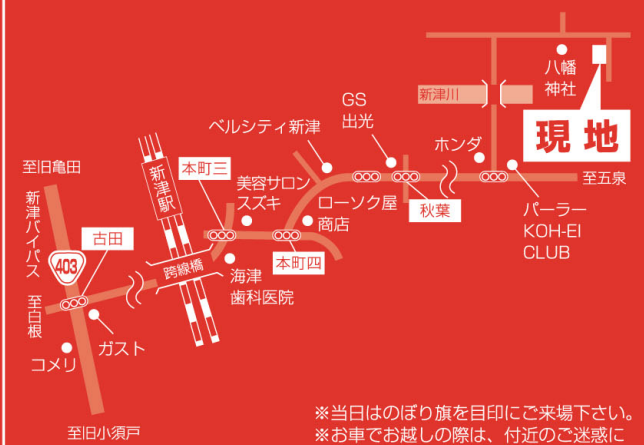

新潟市秋葉区柄目木 N様邸

みんなで止めよう温暖化
チーム・マイナス6% www.team-6.jp

(株)高田建築事務所 新潟 ☎025-284-4700

新潟県知事許可(特-20)第16730号

〒950-0948 新潟県新潟市中央区女池南3-5-15 E-mail: niigata@takada-arc.com

http://www.takada-arc.com

本社 / 〒940-1105 新潟県長岡市撰田屋5-6-22 Phone.0258-36-1230

笑顔(エコ)創造=感動笑顔

「私たちの手づくりです。ぜひ、お出かけください。」
新潟木族の会(協力業者会)

巣舞るメッセージ日程 2月…I様邸(新潟市) 3月…A様邸(新潟市)

リフォーム・増改築もお気軽にご相談下さい。