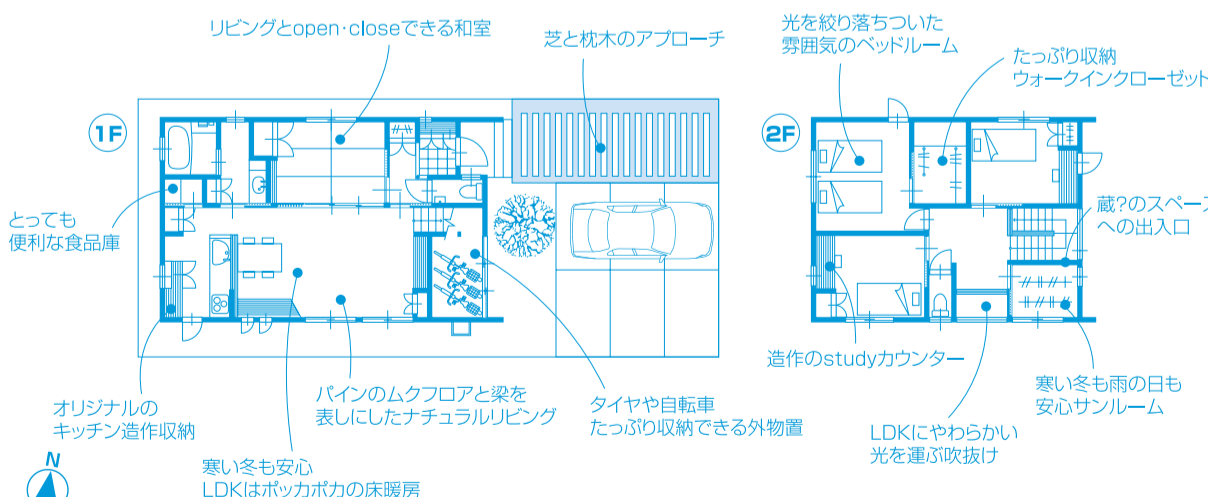

緑のこみちを歩いてみてください。
陽だまりを探しにきてください。
木もれびをあびにきてください。
緑の公園から、青い空と白い雲をみあげてみませんか。
私達は、陽だまりの丘の Sea CUBEの家で暮しています。

●敷地面積 / 159.63㎡ (48.28坪) ●1階床面積 / 65.00㎡ (19.62坪)
●延床面積 / 118.41㎡ (35.75坪) ●2階床面積 / 53.41㎡ (16.12坪)