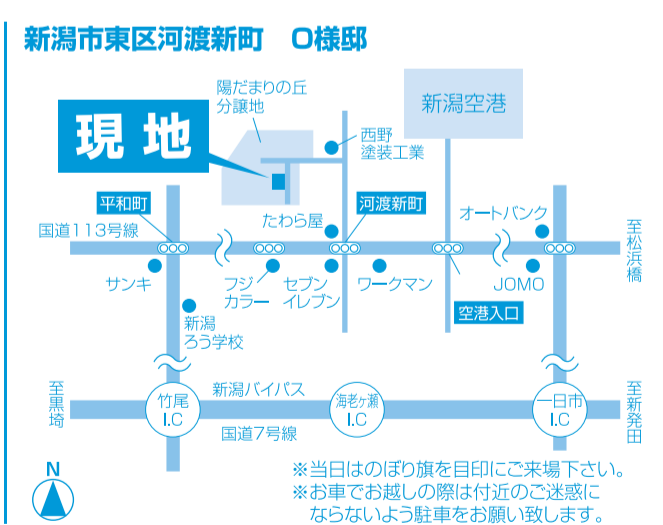

みんなで止めよう温暖化
チーム・マイナス6% www.team-6.jp

(株)高田建築事務所 新潟 ☎025-284-4700

新潟県知事許可(特-20)第16730号
〒950-0948 新潟県新潟市中央区女池南3-5-15 E-mail: niigata@takada-arc.com
本社 / 〒940-1105 新潟県長岡市撰田屋5-6-22 Phone.0258-36-1230

笑顔(エコ)創造

「私たちの手づくりです。ぜひ、お出かけください。」
新潟木族の会(協力業者会)

楽舞るメッセージ日程 7月下旬～8月 楽舞るパネル展開催予定

リフォーム・増改築もお気軽にご相談下さい。