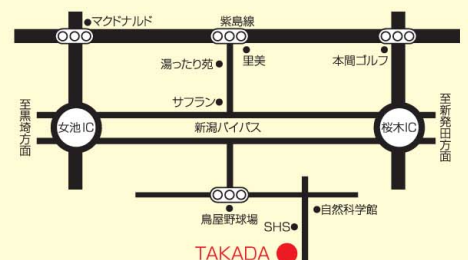

Thanks **500** message

巢舞るメッセージ500回記念の年

す まい 巢舞るパネル展

7月30日(金)～8月31日(火)

Open 10:00～17:00

個性溢れる住まいのパネル・模型が一挙大集合。

3階建て、狭小住宅、ビルトインガレージ、古民家風…などなど、コンセプト別に展示しています。
楽しい住まい造りのヒントがたくさん詰まった高田建築事務所のパネル展を是非ご覧下さい。

会場

高田建築事務所 新潟営業所

す まい 1階 巢舞るギャラリー 入場無料

※上記時間以外でご覧になりたい方はお気軽にお電話ください。
※8月12日・13日は都合により定休日となります。